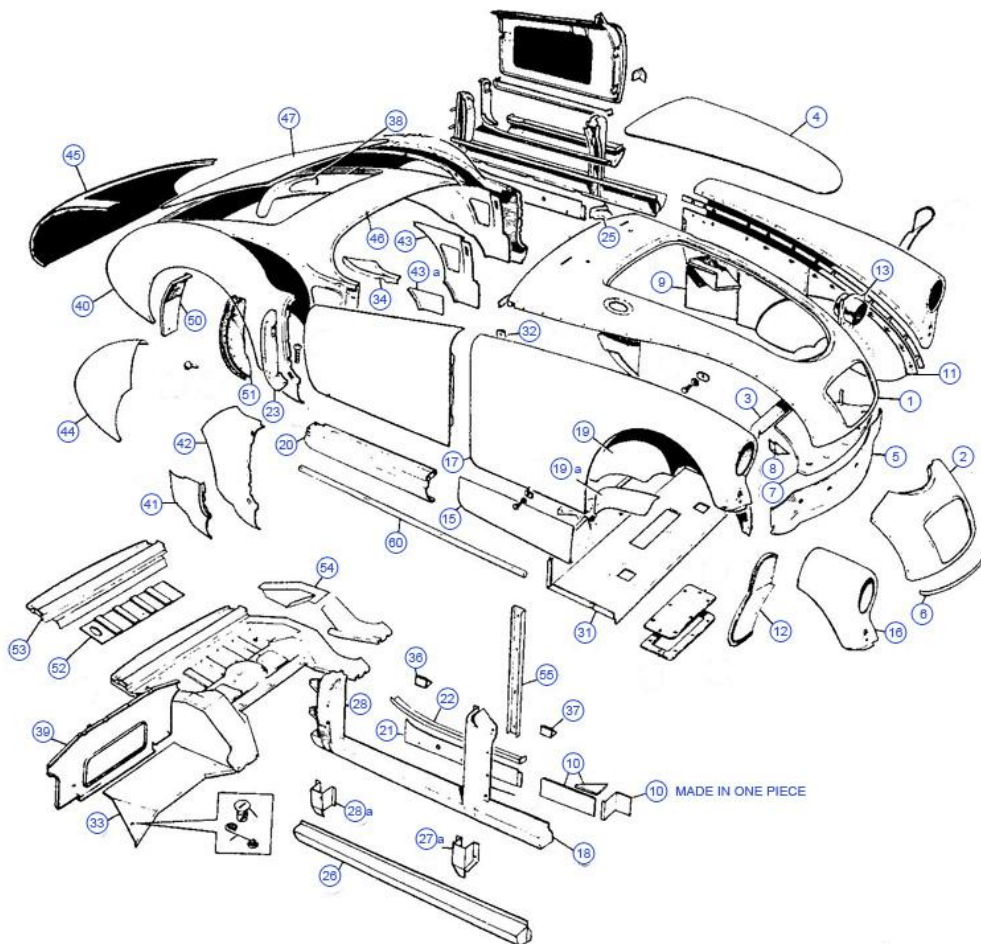

SPORTSCAR METALWORKS

FOR ALL YOUR MGA, MGB, T-TYPE, TRIPLE M METAL PANELS,
FUEL TANKS & ACCESSORIES & BONNET LOUVRING

MGA PRICE CATALOGUE

ORDERS SENT WORLDWIDE ALL PRICES INCLUDE VAT

Unit 4a, Dutton's Farm, Bangor's Road South,
Iver, Bucks, SL0 0AY

Tel/Fax: +44(0)1753 654144
Email: michaelbeakhouse@gmail.com
Web: www.sportscarmetalworks.com